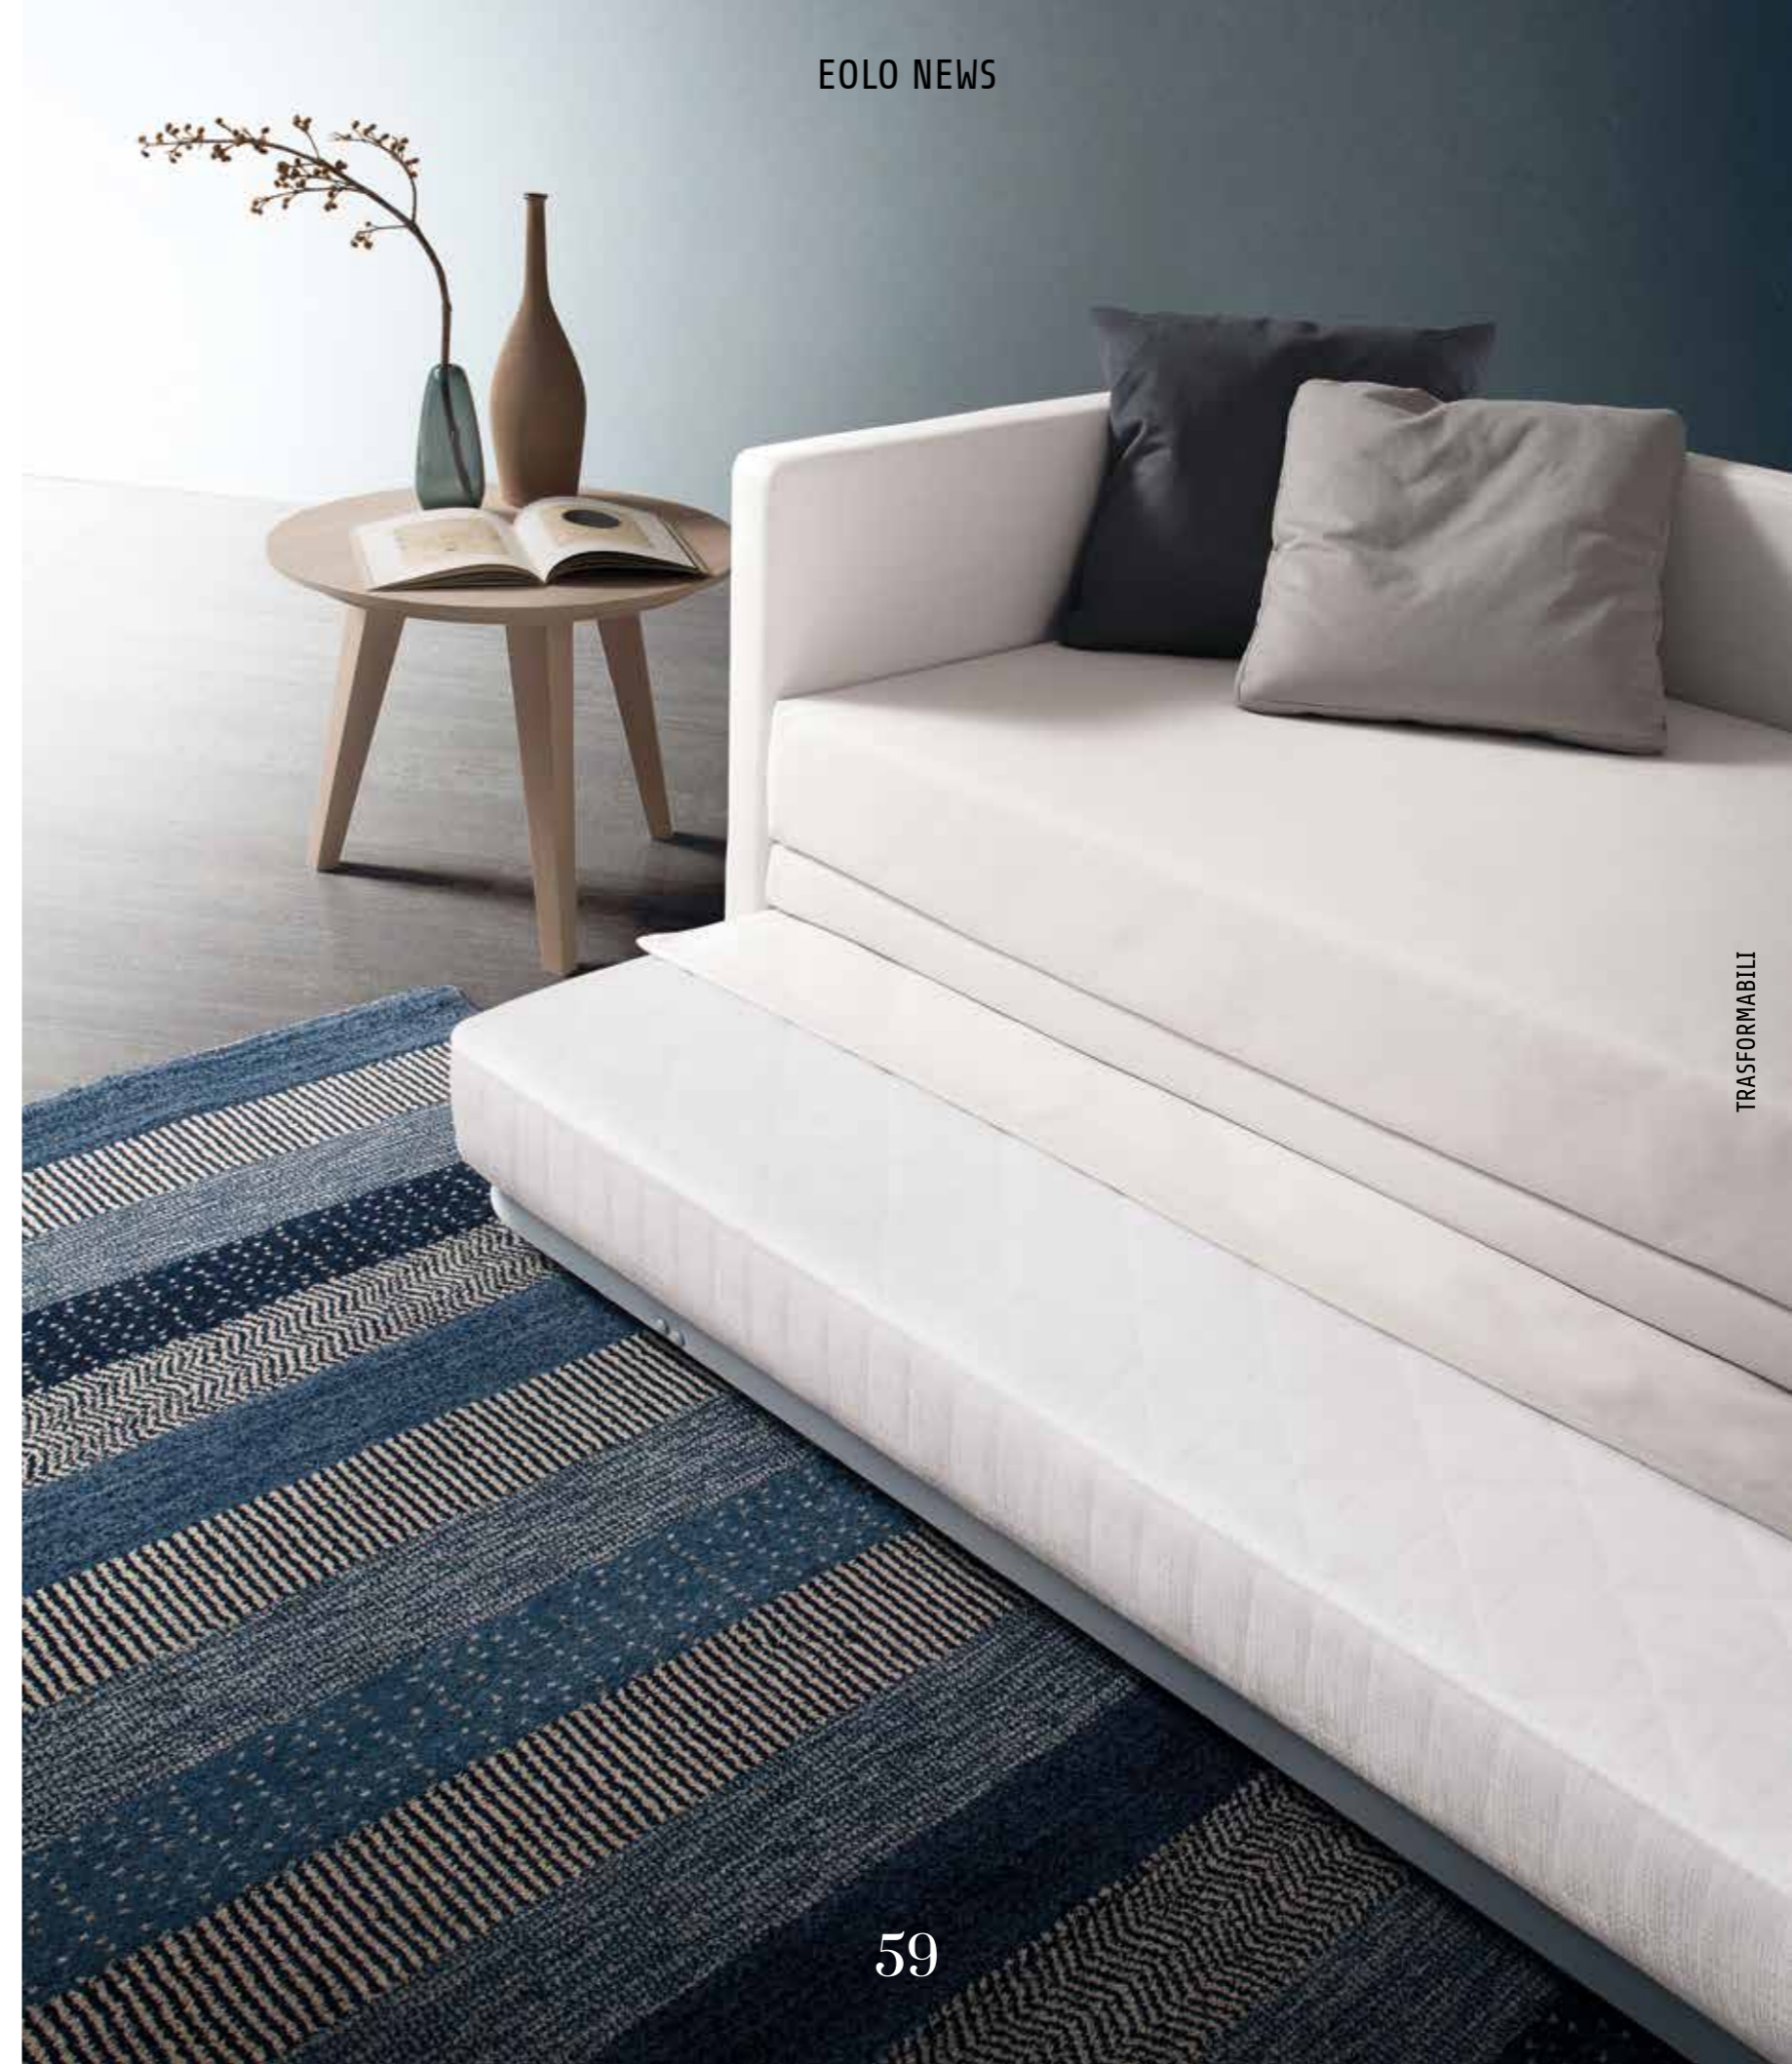

LA BASE DI EOLO È UN LETTO
ESTRAIBILE. È UN MODO
SEMPLICE DI TRASFORMARE
IL DIVANO E DÀ A OGNI CASA
LA COMODA POSSIBILITÀ DI
UN LETTO CHE SCOMPARE
QUANDO NON SERVE.

EOLO'S BASE IS A PULL-OUT
BED. IT'S A SIMPLE WAY TO
TRANSFORM THE SOFA AND
GIVES ANY HOUSE
THE CONVENIENT OPTION
OF A BED THAT DISAPPEARS
WHEN IT ISN'T NEEDED.