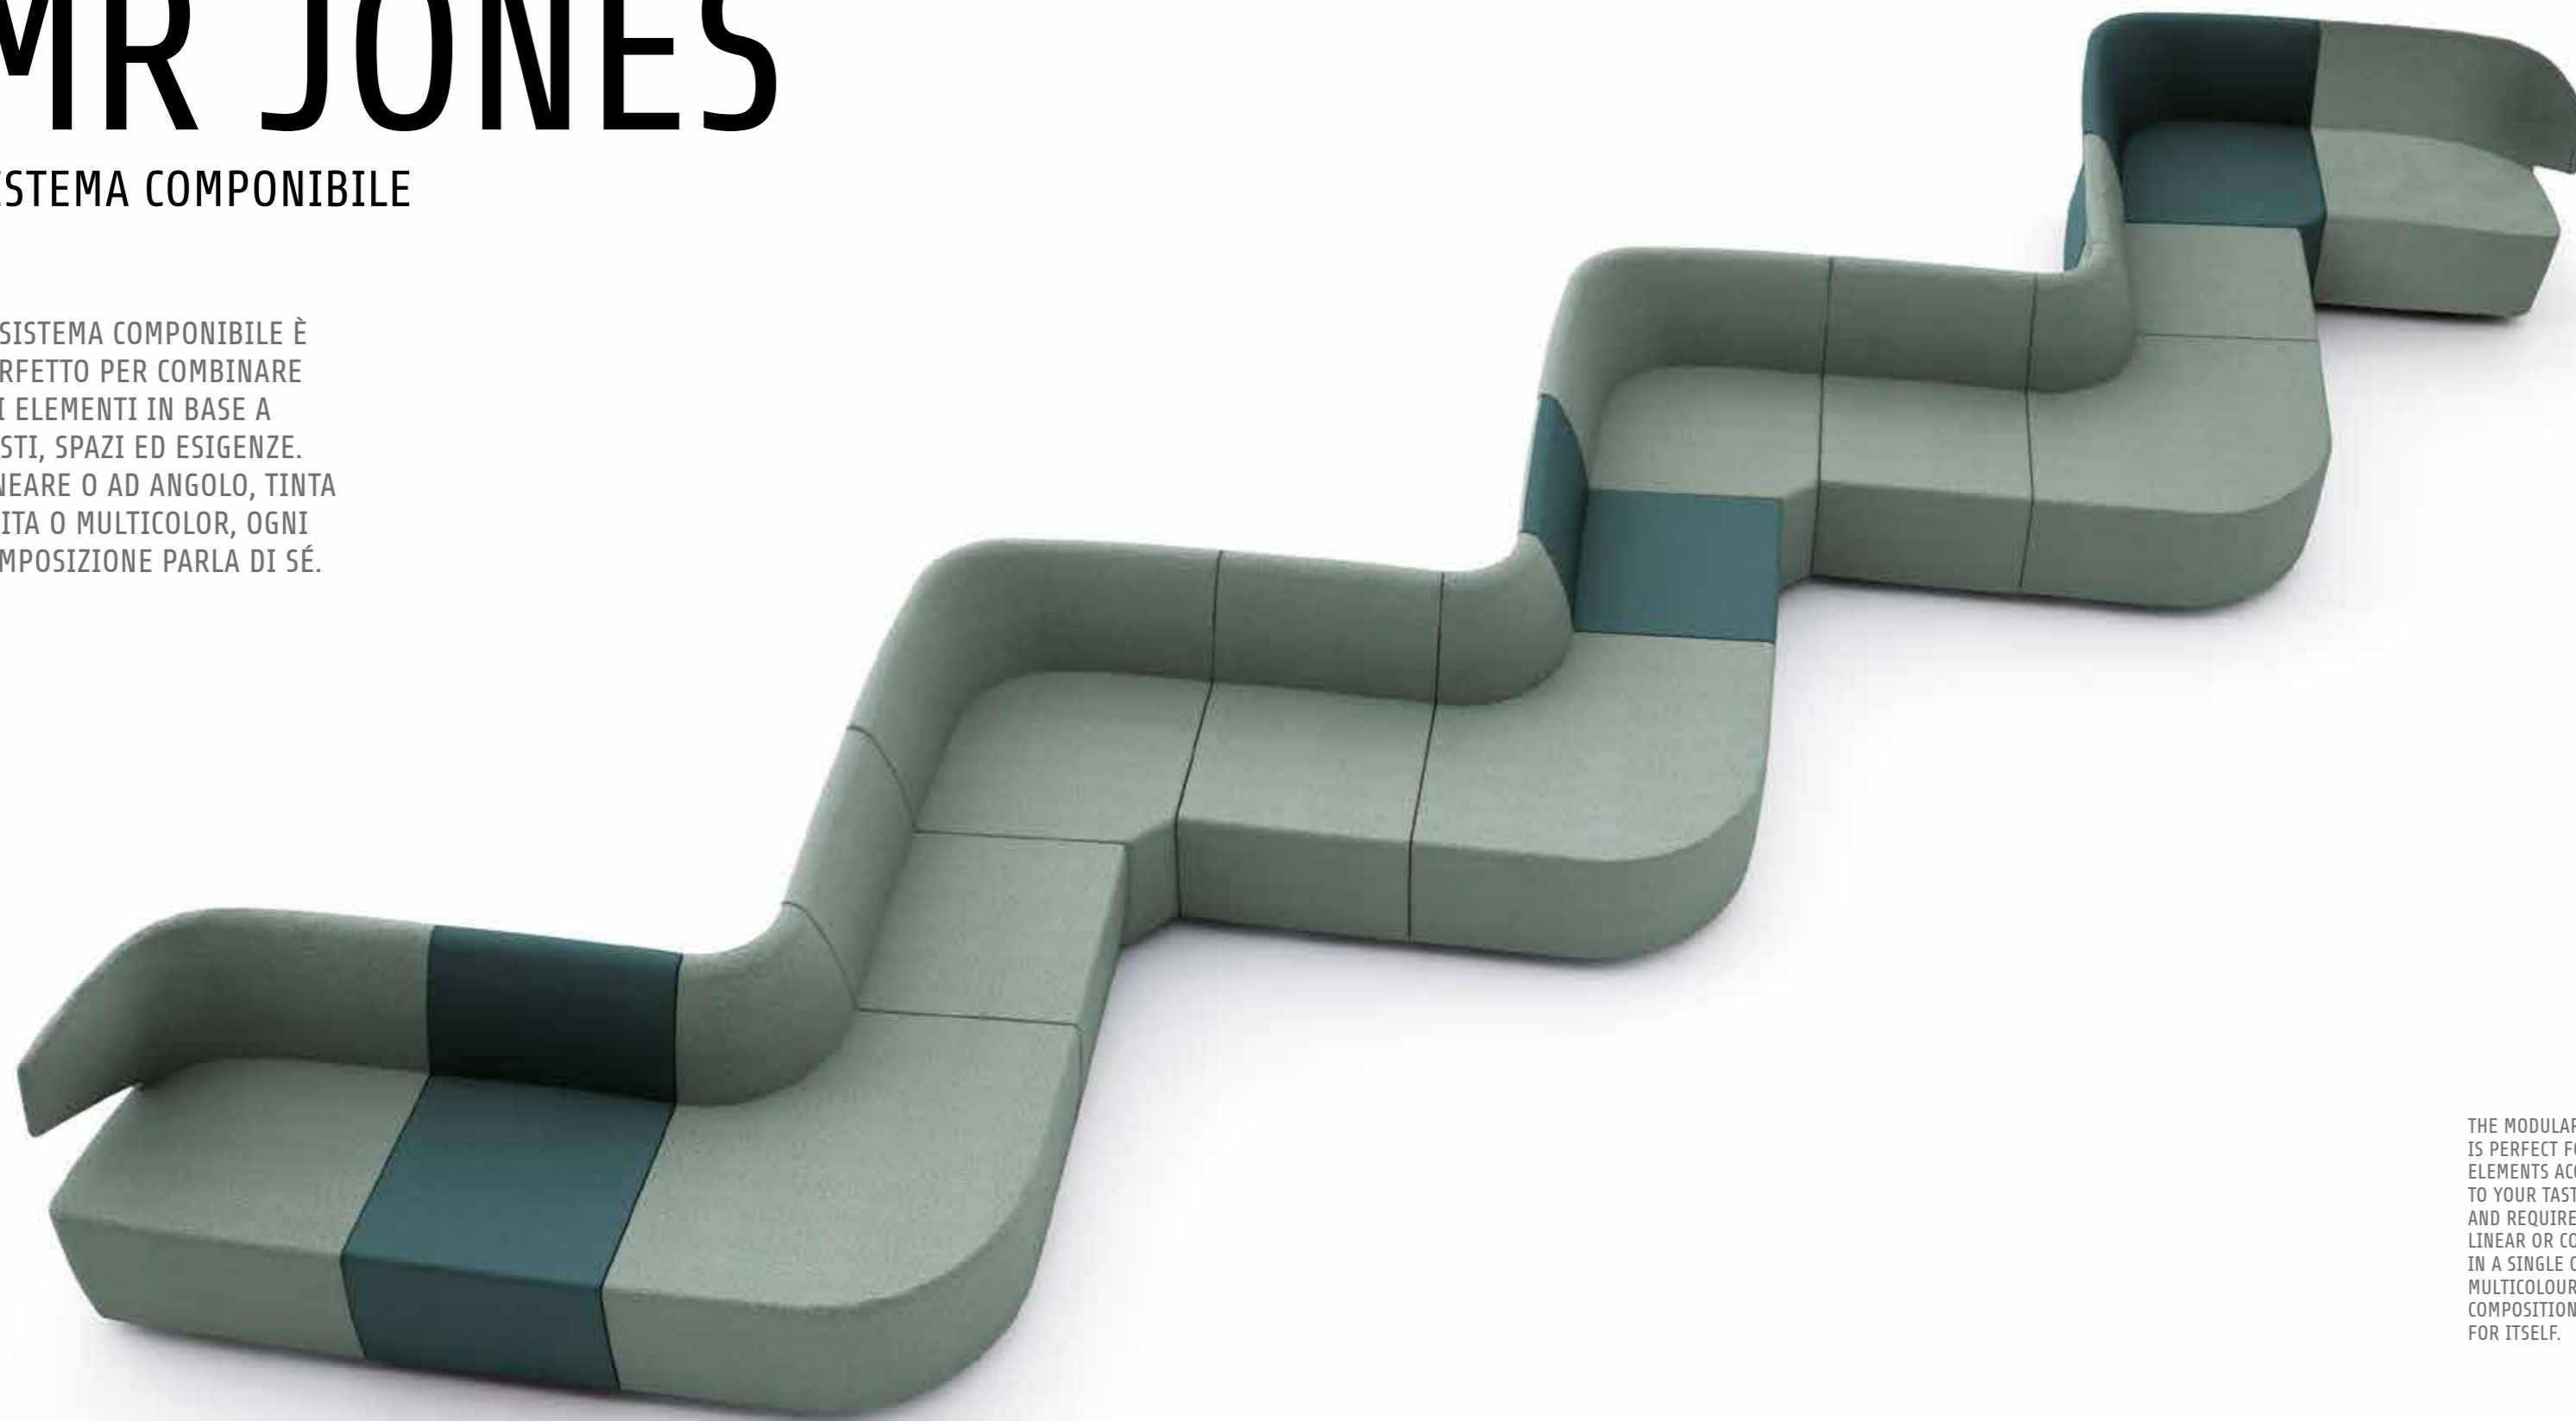

MR JONES

SISTEMA COMPONIBILE

IL SISTEMA COMPONIBILE È PERFETTO PER COMBINARE GLI ELEMENTI IN BASE A GUSTI, SPAZI ED ESIGENZE. LINEARE O AD ANGOLO, TINTA UNITA O MULTICOLOR, OGNI COMPOSIZIONE PARLA DI SÉ.

THE MODULAR SYSTEM IS PERFECT FOR COMBINING ELEMENTS ACCORDING TO YOUR TASTE, SPACE AND REQUIREMENTS. LINEAR OR CORNER SOFAS, IN A SINGLE COLOUR OR MULTICOLOURED, EACH COMPOSITION SPEAKS FOR ITSELF.

TRASFORMABILI